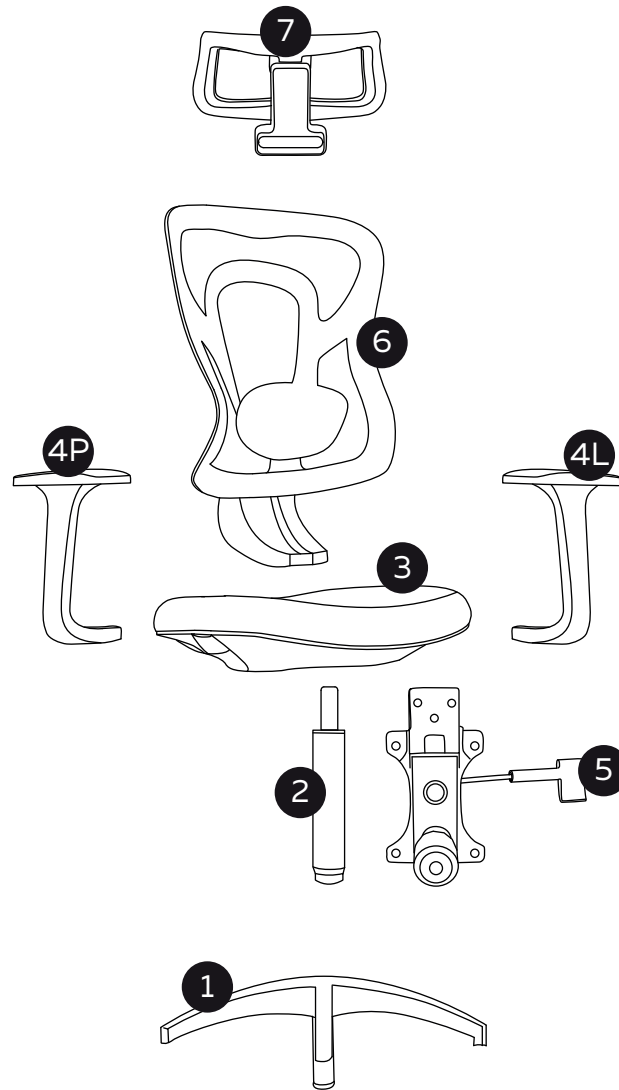

# ERGO GAMMA

A2369 69 x 69 x 128 cm

BEMONDI

HEX 5

A x 5

B x 6  
M6 x 35mm

C x 4  
M6 x 40 mm

D x 3  
M8 x 20 mm

E x 2  
M6 x 30 mm

F x 1

A  x5

1

2

3

4

D  x3

5

6

7

8