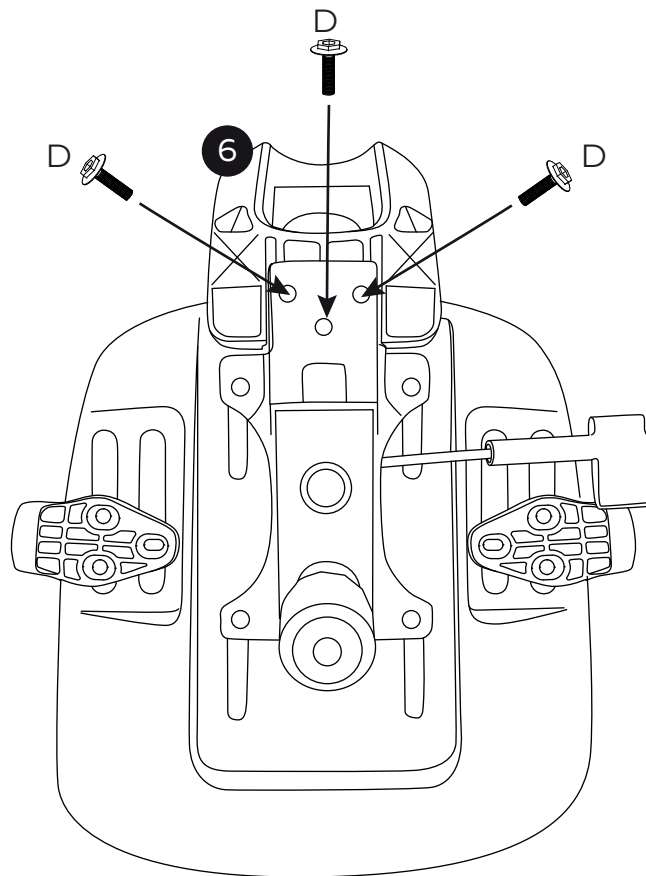

# ERGO GAMMA

A2369 69 x 69 x 128 cm

BEMONDI

HEX 5

A x 5

B x 6  
M6 x 35mm

C x 4  
M6 x 40 mm

D x 3  
M8 x 20 mm

E x 2  
M6 x 30 mm

F x 1

A  x5

1

2

3

4

D  x3