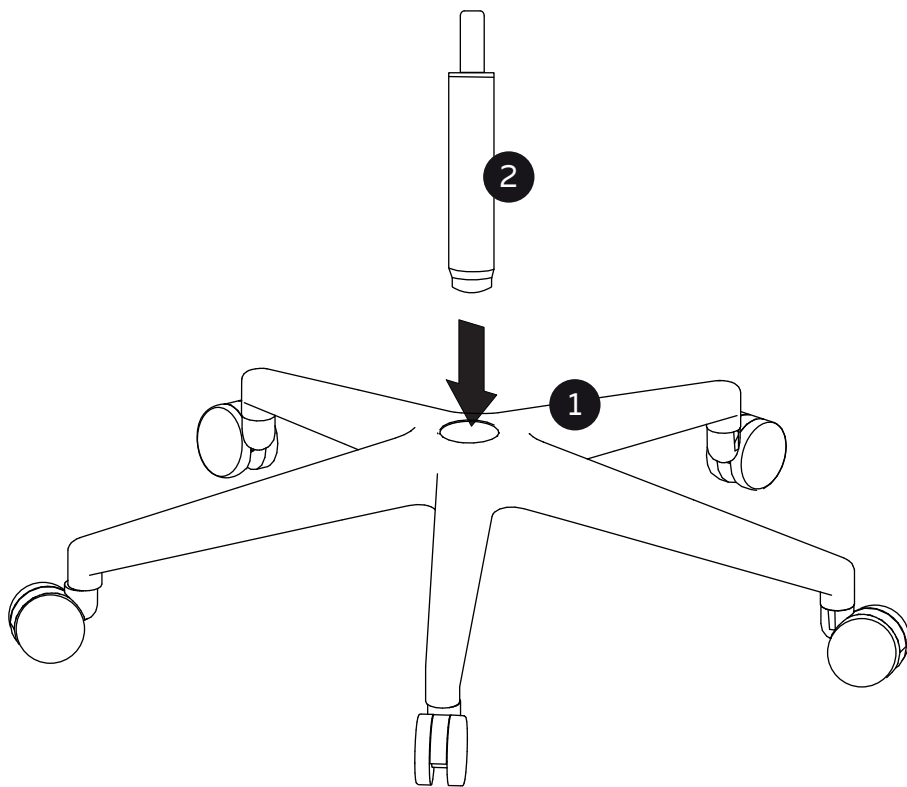

# ERGO GAMMA

A2369 69 x 69 x 128 cm

BEMONDI

HEX 5

A x 5

B x 6  
M6 x 35mm

C x 4  
M6 x 40 mm

D x 3  
M8 x 20 mm

E x 2  
M6 x 30 mm

F x 1

A  x5

1

2

3

4

D  x3