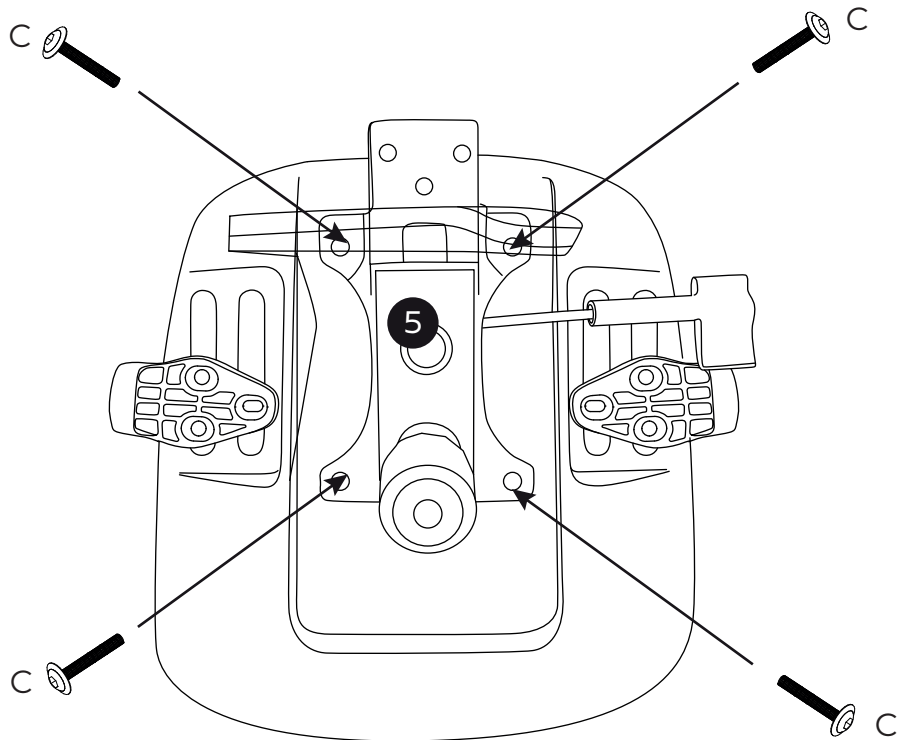

# ERGO GAMMA

A2369 69 x 69 x 128 cm

BEMONDI

HEX 5

A x 5

B x 6  
M6 x 35mm

C x 4  
M6 x 40 mm

D x 3  
M8 x 20 mm

E x 2  
M6 x 30 mm

F x 1

A  x5

1

2

3

4

D  x3