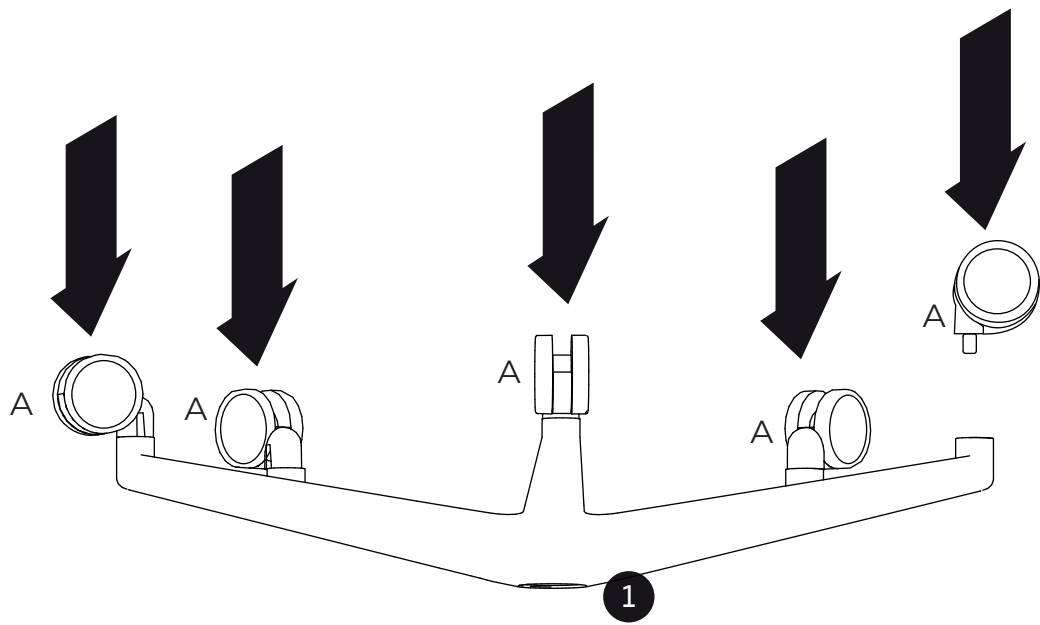

# ERGO GAMMA

A2369 69 x 69 x 128 cm

BEMONDI

HEX 5

A x 5

B x 6  
M6 x 35mm

C x 4  
M6 x 40 mm

D x 3  
M8 x 20 mm

E x 2  
M6 x 30 mm

F x 1

A  x5

1

2

3

4

D  x3