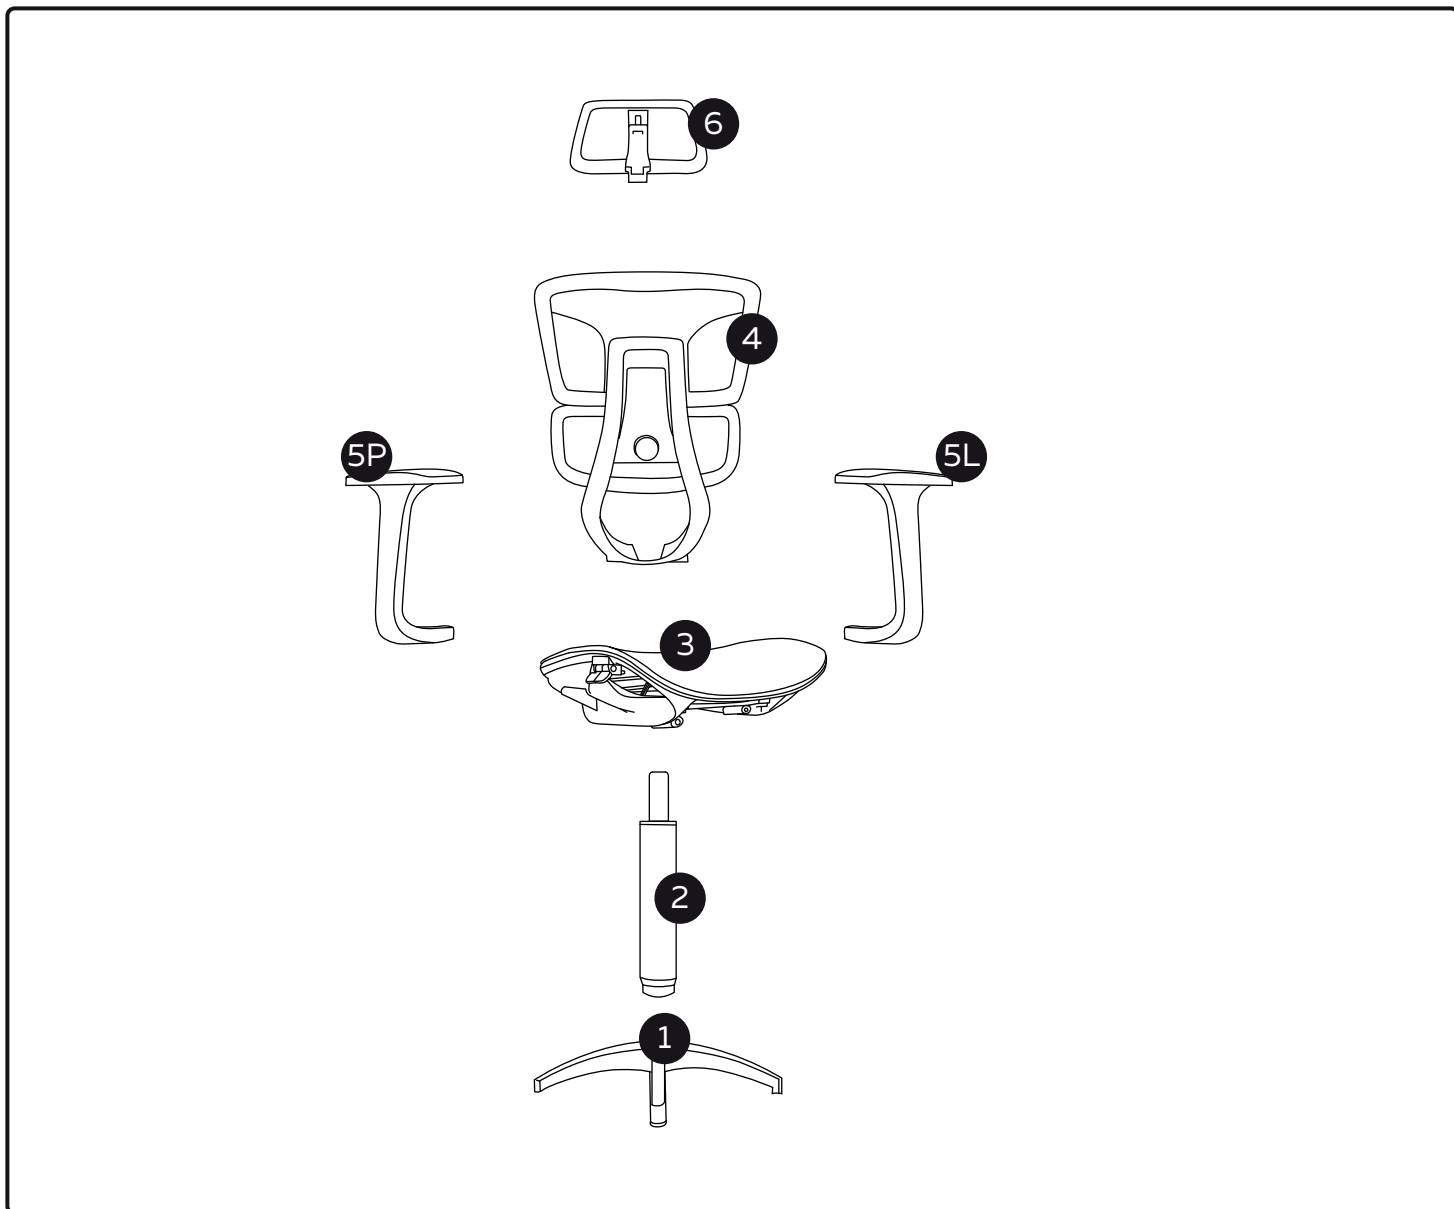

ERGO OMEGA

A2398B-1 67 x 67 x 130 cm

BEMONDI

A  x5

1

2

B  x3

C  x3