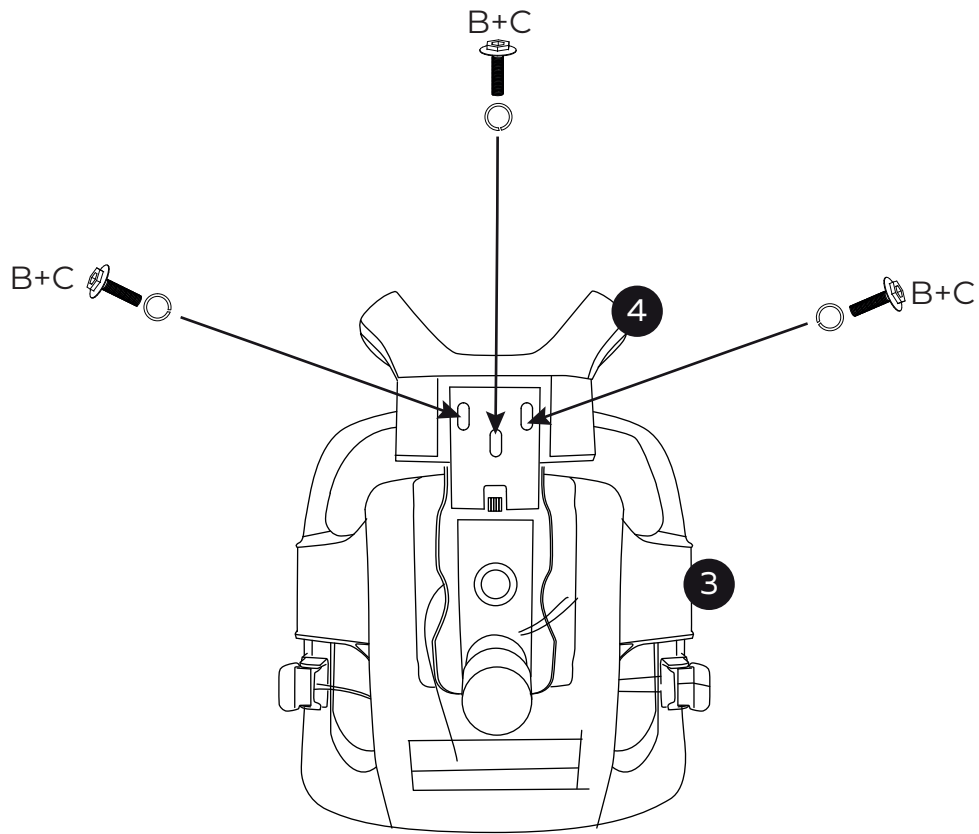

ERGO OMEGA

A2398B-1 67 x 67 x 130 cm

BEMONDI

A  x5

1

2

B  x3

C  x3