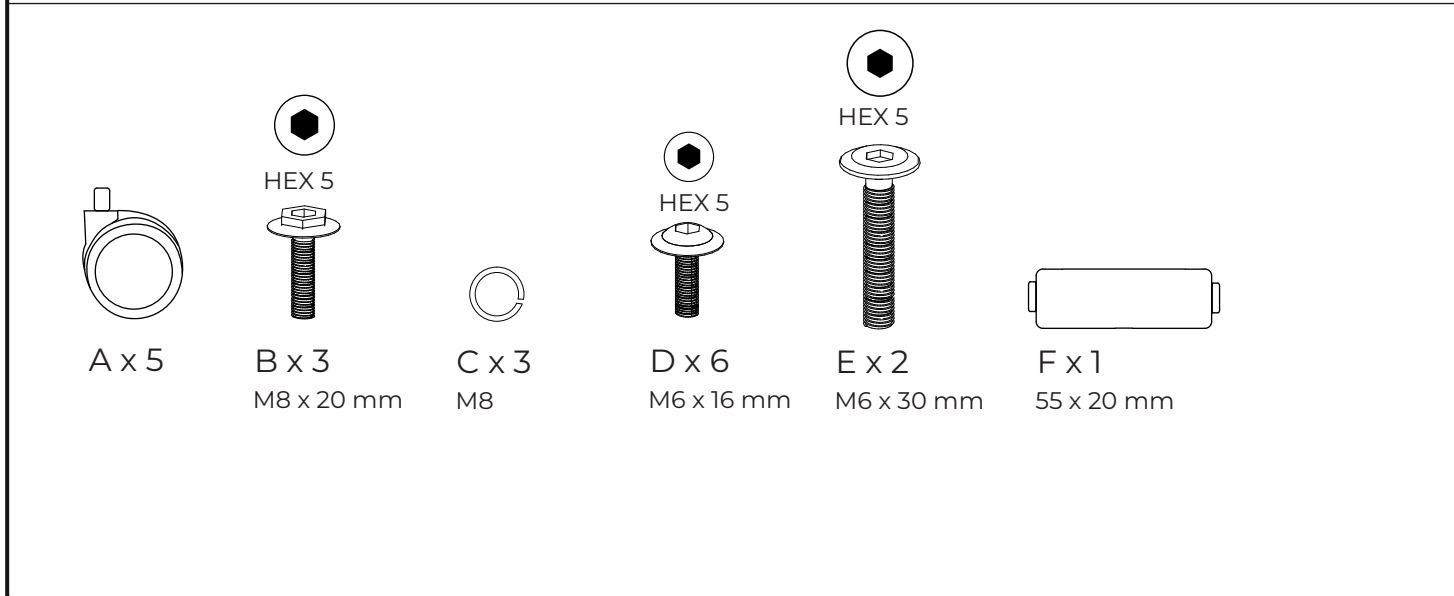

ERGO OMEGA

A2398B-1 67 x 67 x 130 cm

BEMONDI

A  x5

1

2

B  x3

C  x3