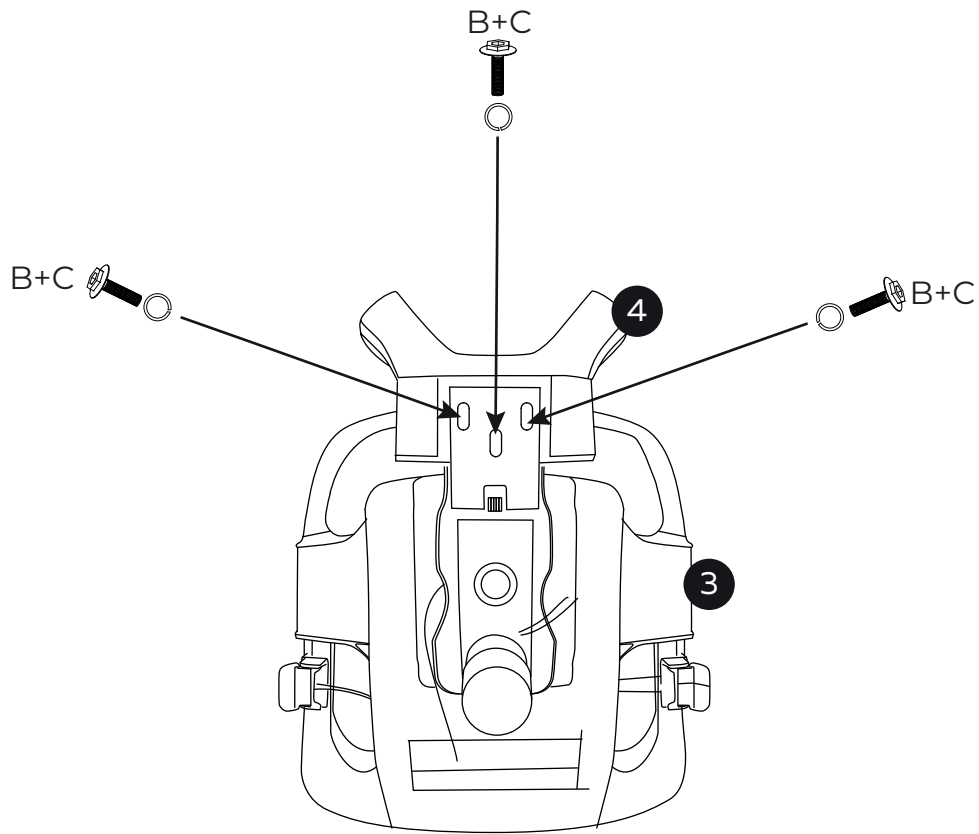

ERGO OPTIMUS

A2398L 82 x 72 x 130 cm

BEMONDI

A  x5

1

2

B  x3

C  x3