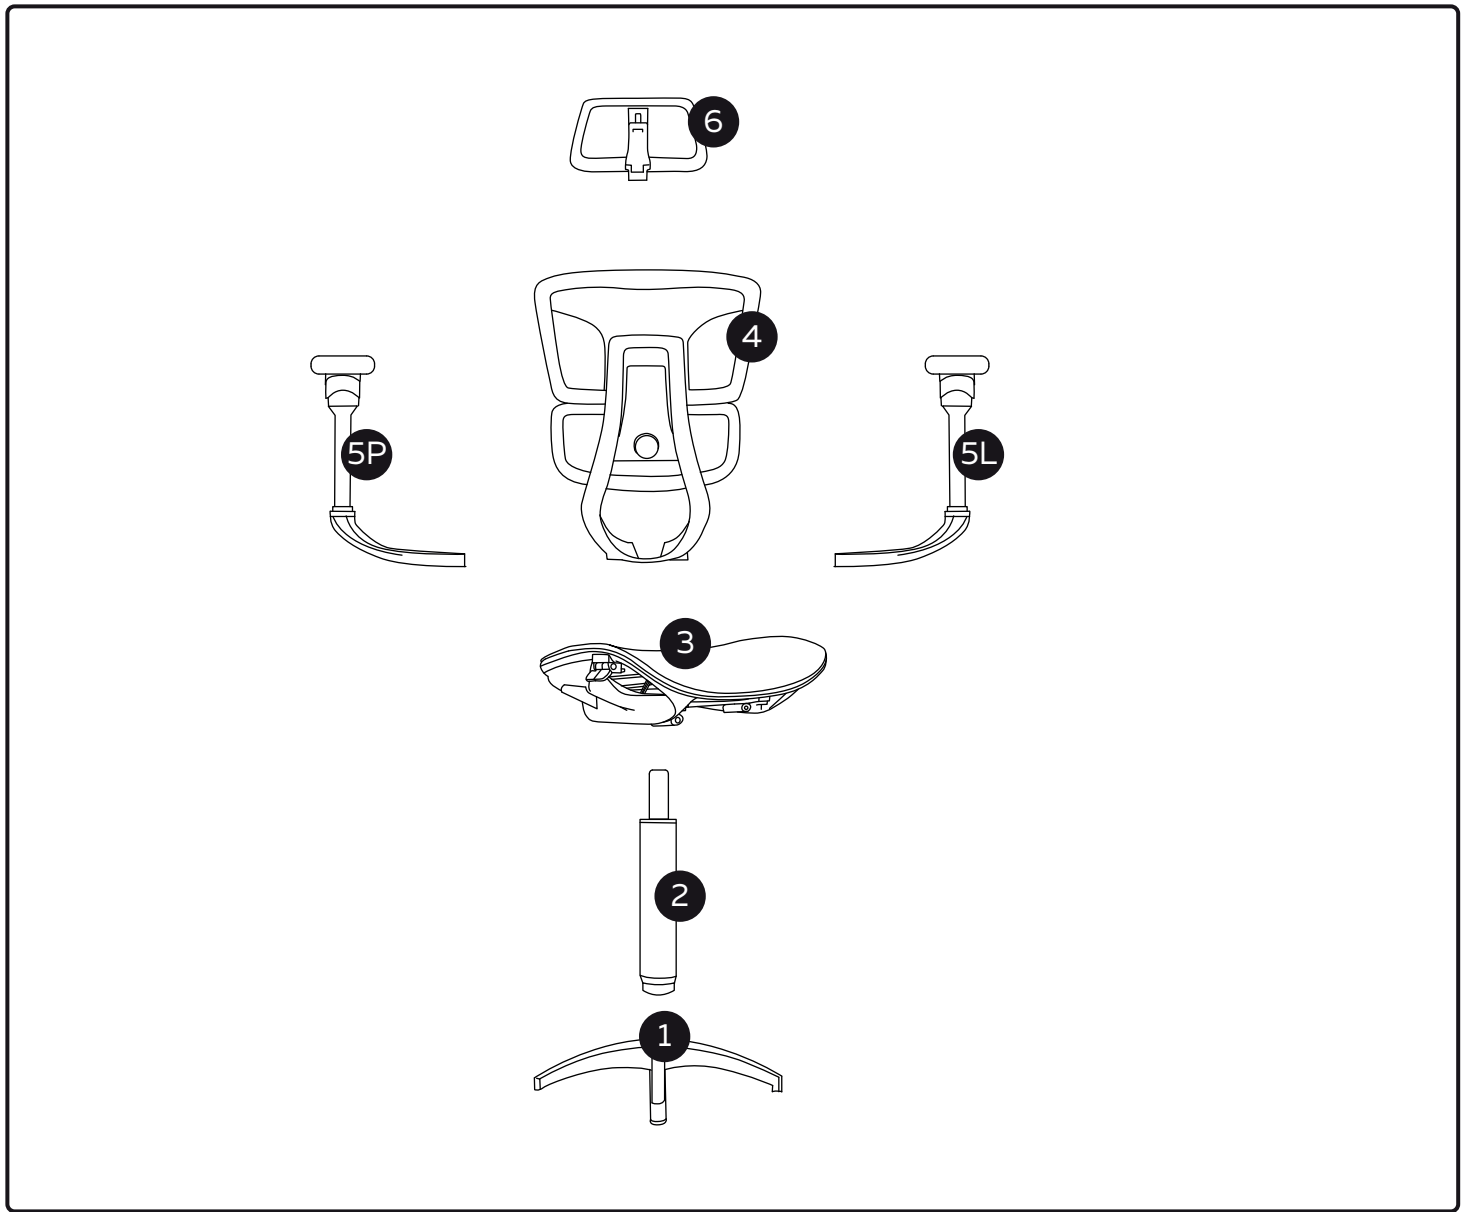

ERGO OPTIMUS

A2398L 82 x 72 x 130 cm

BEMONDI

A  x5

1

2

B  x3

C  x3