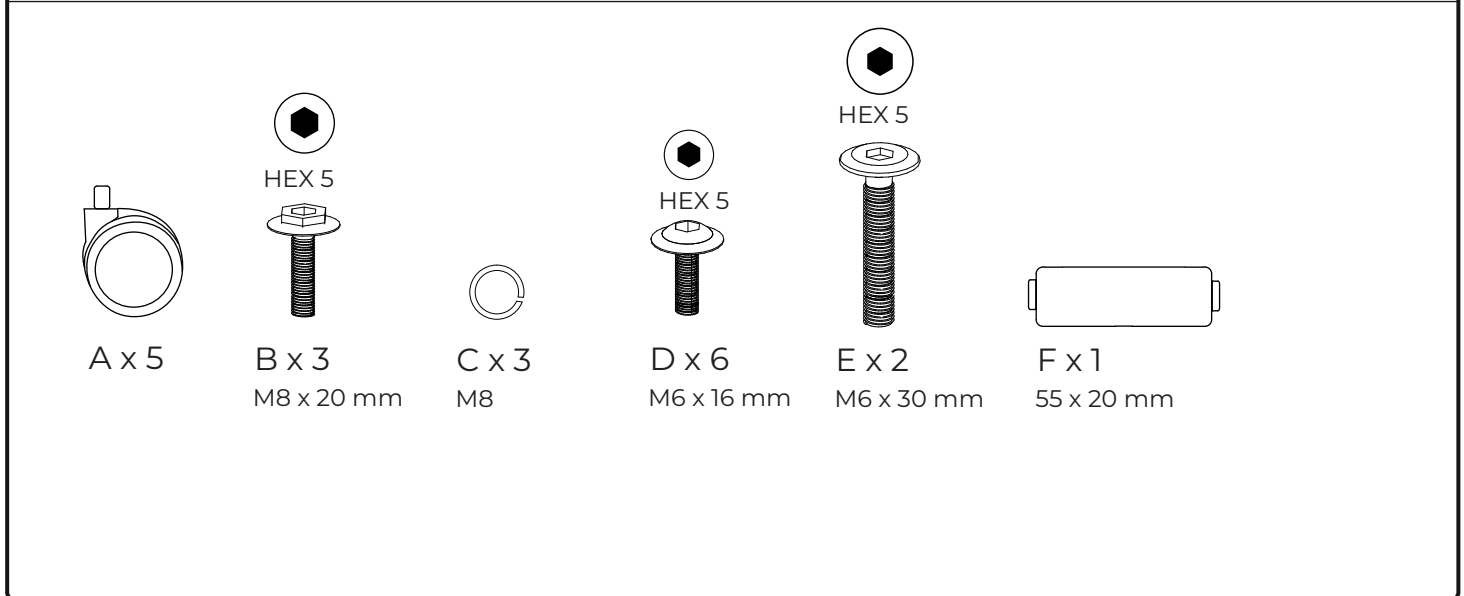

ERGO OPTIMUS

A2398L 82 x 72 x 130 cm

BEMONDI

A  x5

1

2

B  x3

C  x3