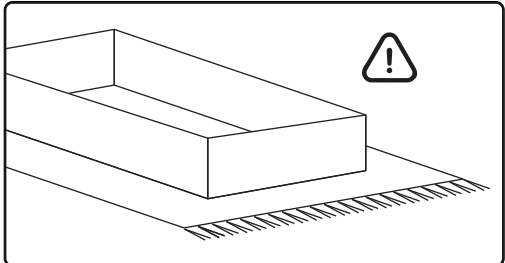

# CLASSICO

H3-120 120 x 60 x 49 cm

BEMONDI

M6 x 45 mm

M6 Ø13 mm

3,5 x 30 mm

X x 4

D  x8	I  x8	<b>1</b>
--	--	----------

		<b>2</b>
--	--	----------

C3

x4

X

x4

3

4