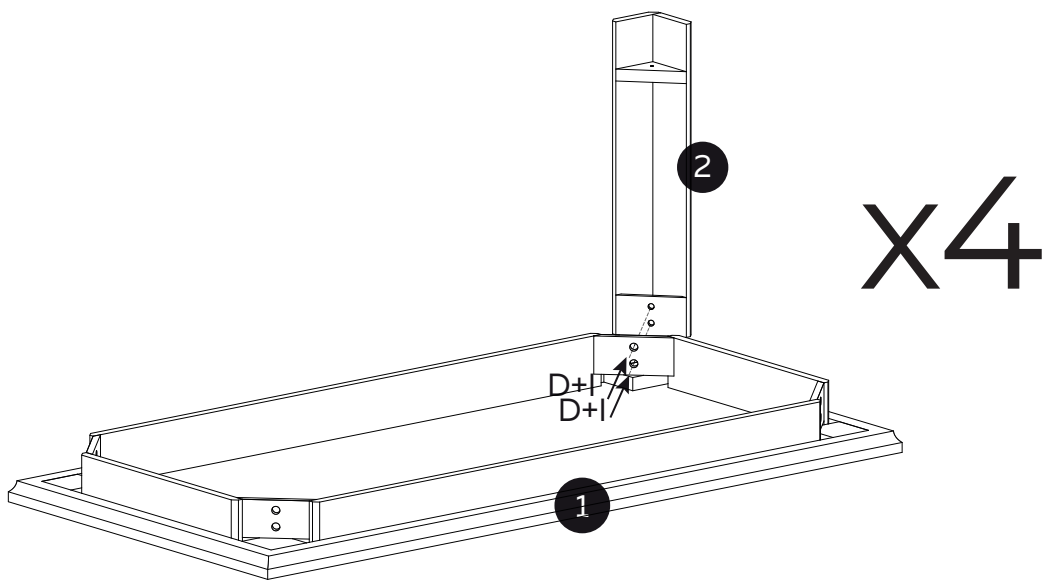

# CLASSICO

H3-120 120 x 60 x 49 cm

BEMONDI

M6 x 45 mm

M6 Ø13 mm

3,5 x 30 mm

X x 4

D  x8	I  x8	<b>1</b>
--	--	----------

		<b>2</b>
--	--	----------

C3

x4

X

x4

3

4