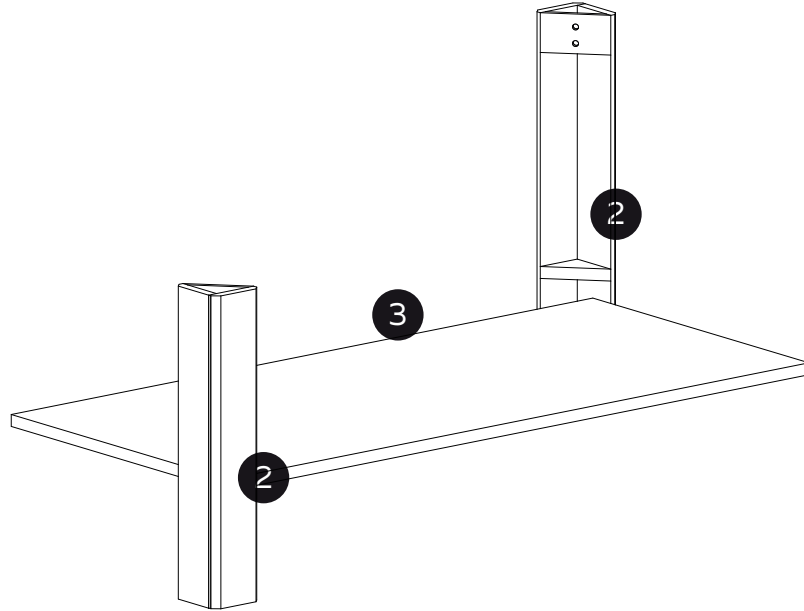

# CLASSICO

H3-120 120 x 60 x 49 cm

BEMONDI

M6 x 45 mm

M6 Ø13 mm

3,5 x 30 mm

X x 4

D  x8	I  x8	<b>1</b>
--	--	----------

		<b>2</b>
--	--	----------

C3

x4

X

x4

3

4