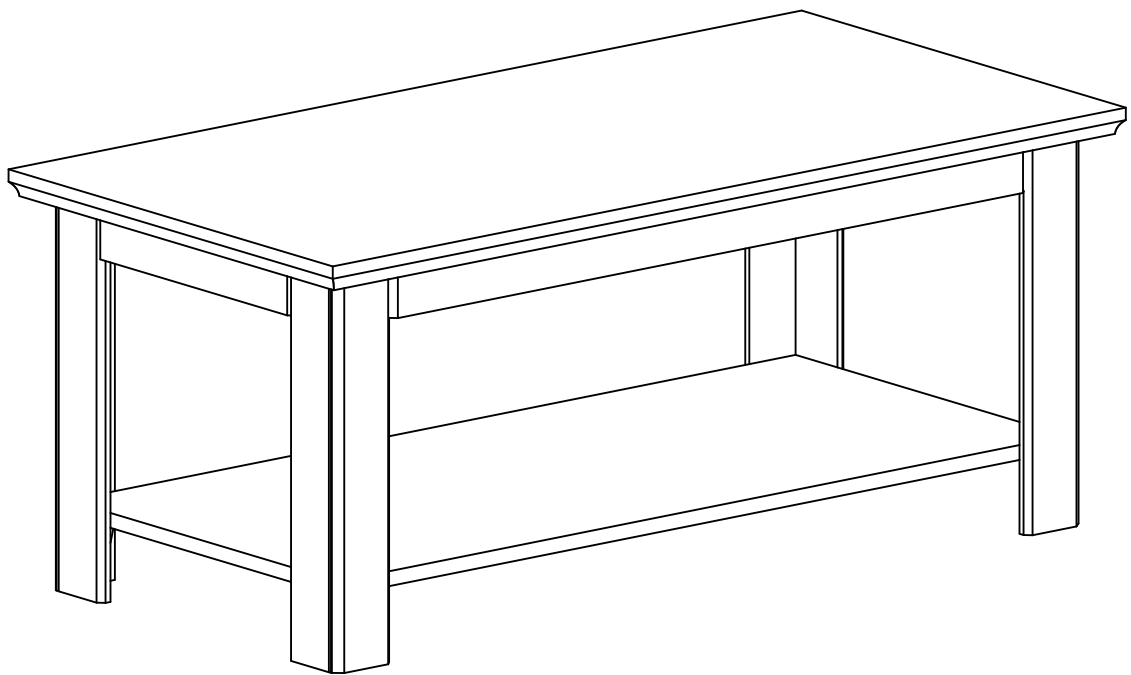

# CLASSICO

H3-120 120 x 60 x 49 cm

BEMONDI

M6 x 45 mm

M6 Ø13 mm

3,5 x 30 mm

X x 4

D  x8	I  x8	<b>1</b>
--	--	----------

		<b>2</b>
--	--	----------

C3

x4

X

x4

3

4