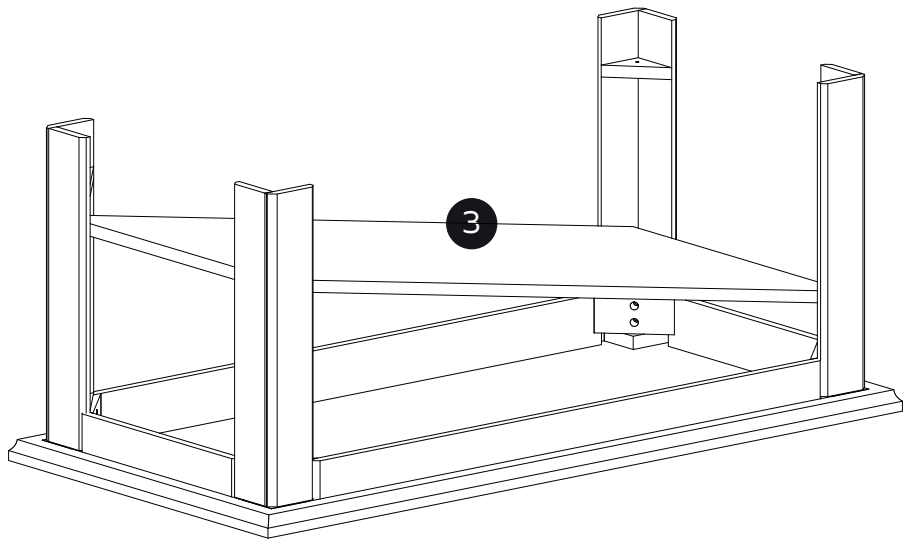

# CLASSICO

H3-120 120 x 60 x 49 cm

BEMONDI

M6 x 45 mm

M6 Ø13 mm

3,5 x 30 mm

X x 4

D  x8	I  x8	<b>1</b>
--	--	----------

		<b>2</b>
--	--	----------

C3

x4

X

x4

3

4