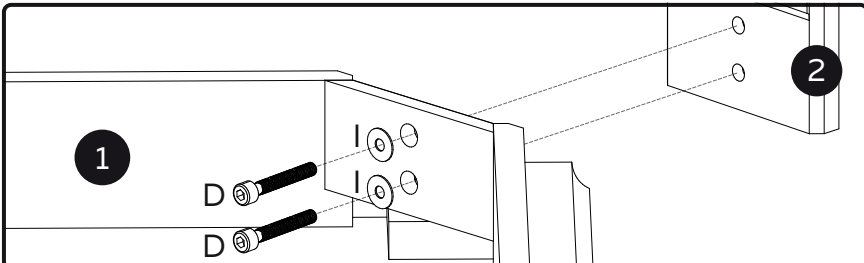

# CLASSICO

H3-120 120 x 60 x 49 cm

BEMONDI

M6 x 45 mm

M6 Ø13 mm

3,5 x 30 mm

X x 4

D  x8	I  x8	<b>1</b>
--	--	----------

		<b>2</b>
--	--	----------

C3

x4

X

x4

3

4