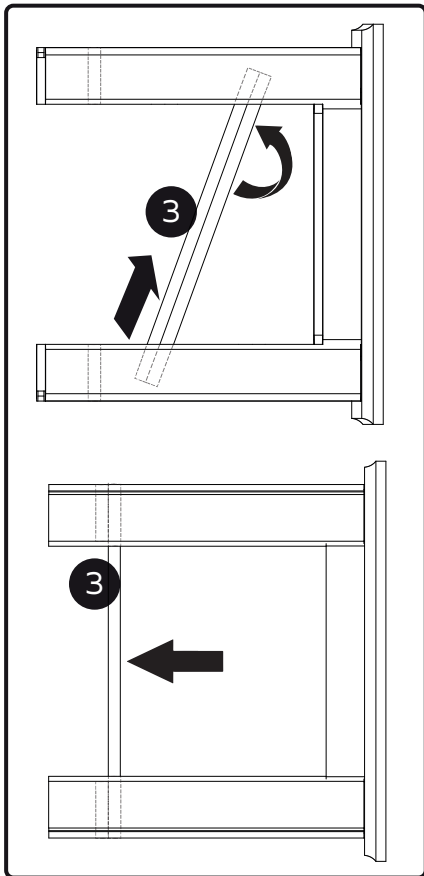

# CLASSICO

H3-120 120 x 60 x 49 cm

BEMONDI

M6 x 45 mm

M6 Ø13 mm

3,5 x 30 mm

X x 4

D  x8	I  x8	<b>1</b>
--	--	----------

		<b>2</b>
--	--	----------

C3

x4

X

x4

3

4