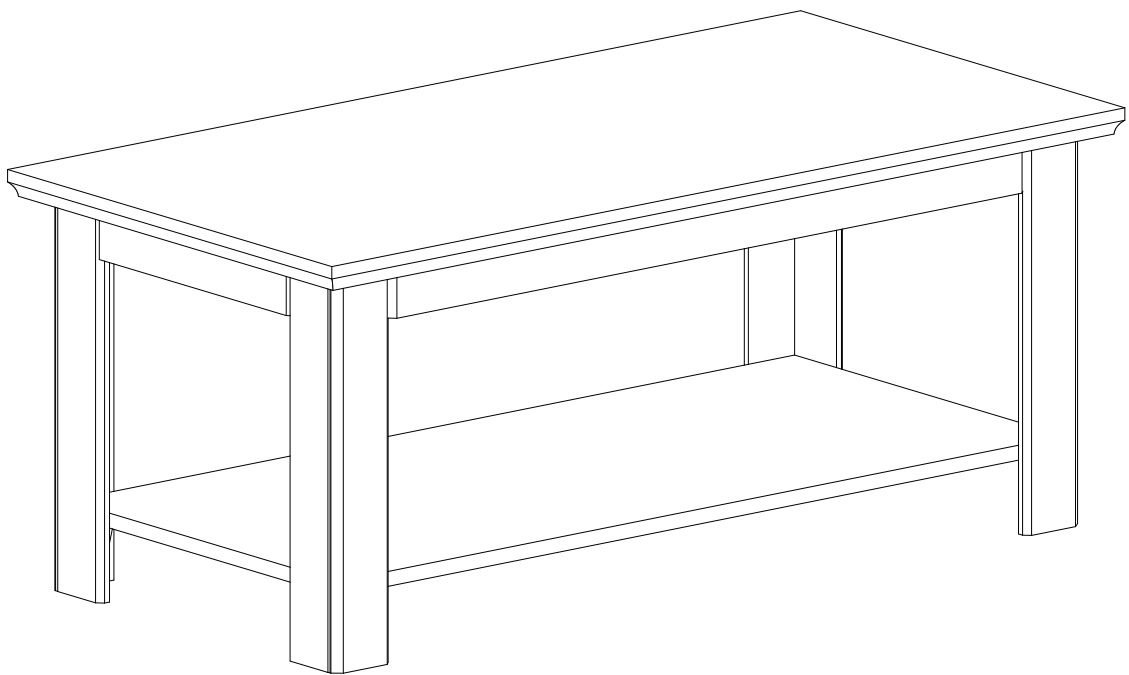

# CLASSICO

H3-120 120 x 60 x 49 cm

BEMONDI

M6 x 45 mm

M6 Ø13 mm

3,5 x 30 mm

X x 4

D  x8	I  x8	<b>1</b>
--	--	----------

		<b>2</b>
--	--	----------

C3

x4

X

x4

3

4