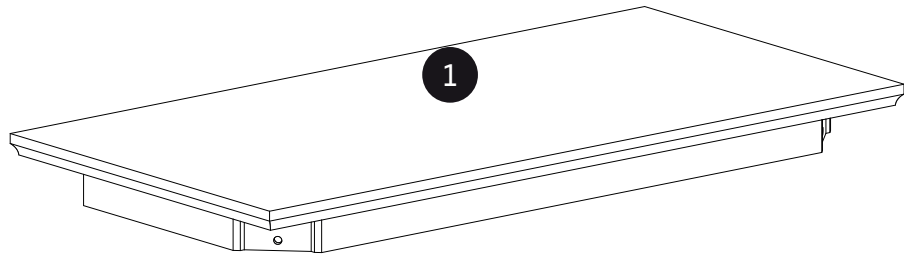

# CLASSICO

H3-120 120 x 60 x 49 cm

BEMONDI

M6 x 45 mm

M6 Ø13 mm

3,5 x 30 mm

X x 4

D  x8	I  x8	<b>1</b>
--	--	----------

		<b>2</b>
--	--	----------

C3

x4

X

x4

3

4