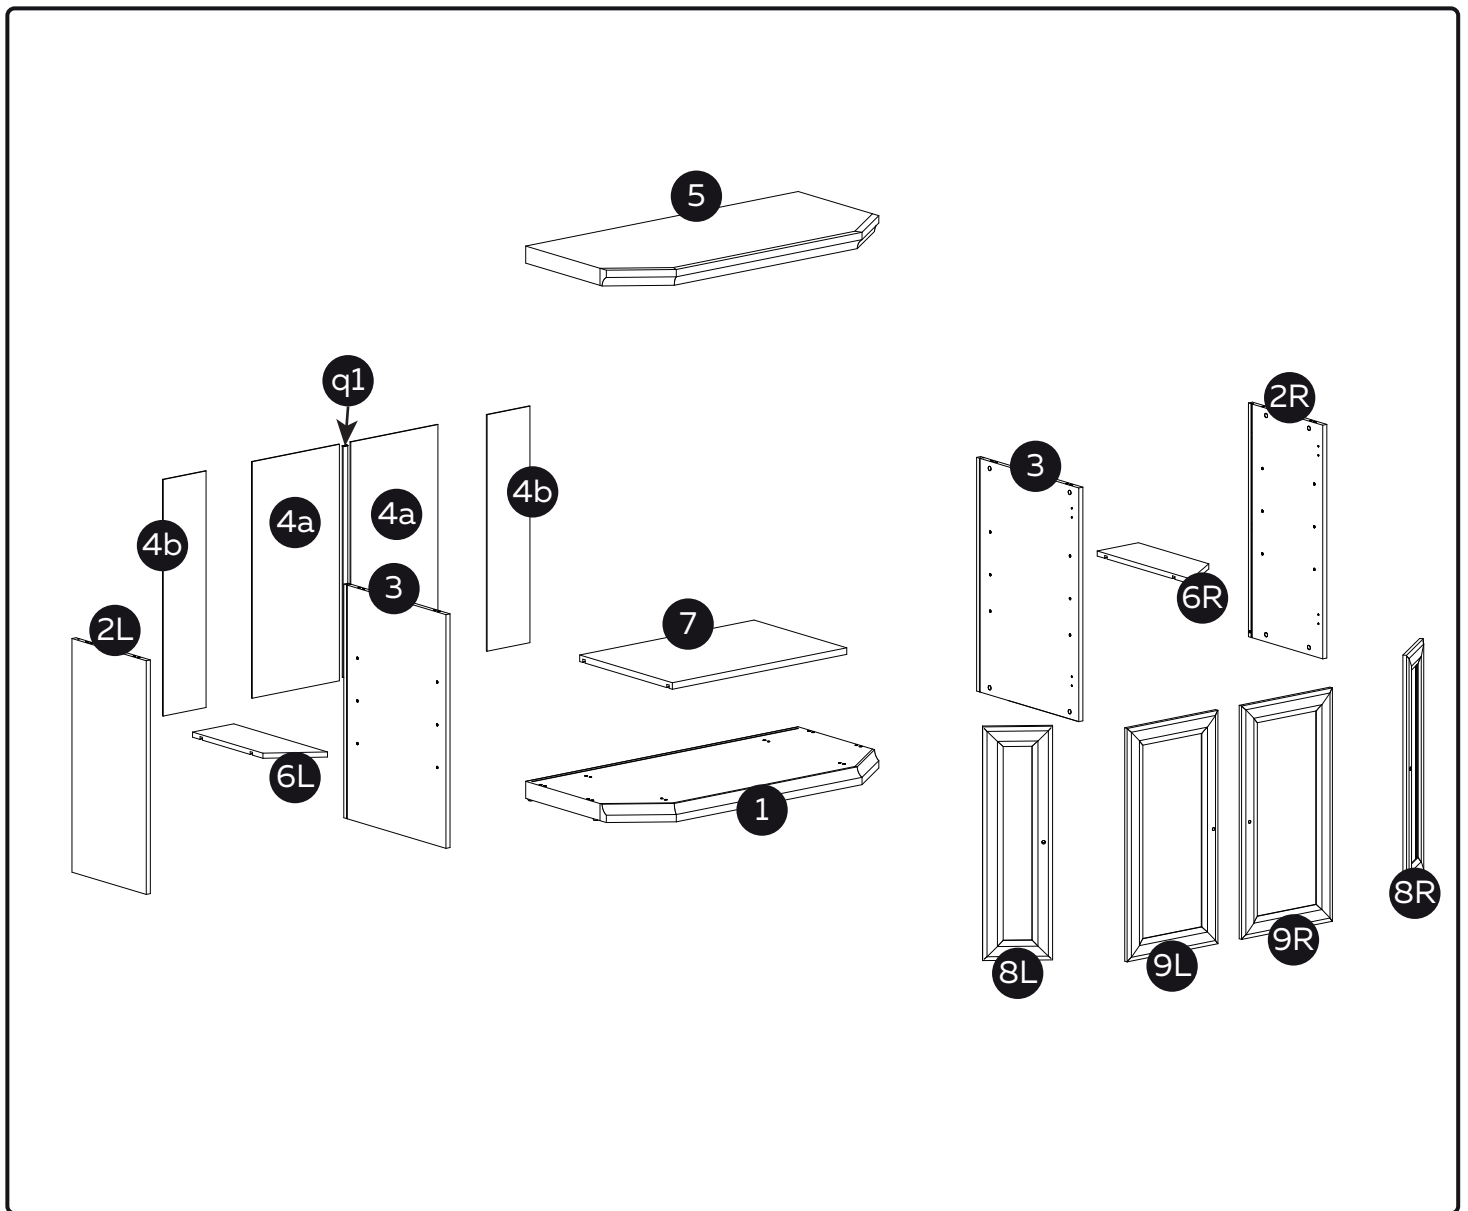

DIAMANTE

K8-040 120 x 58,5 x 94 cm

BEMONDI

A1  x4

A2  x4

B  x4

1

Y  x4

C1  x8

P2  x4

2

A1  x4

A2  x4

B  x4

P2  x4

3