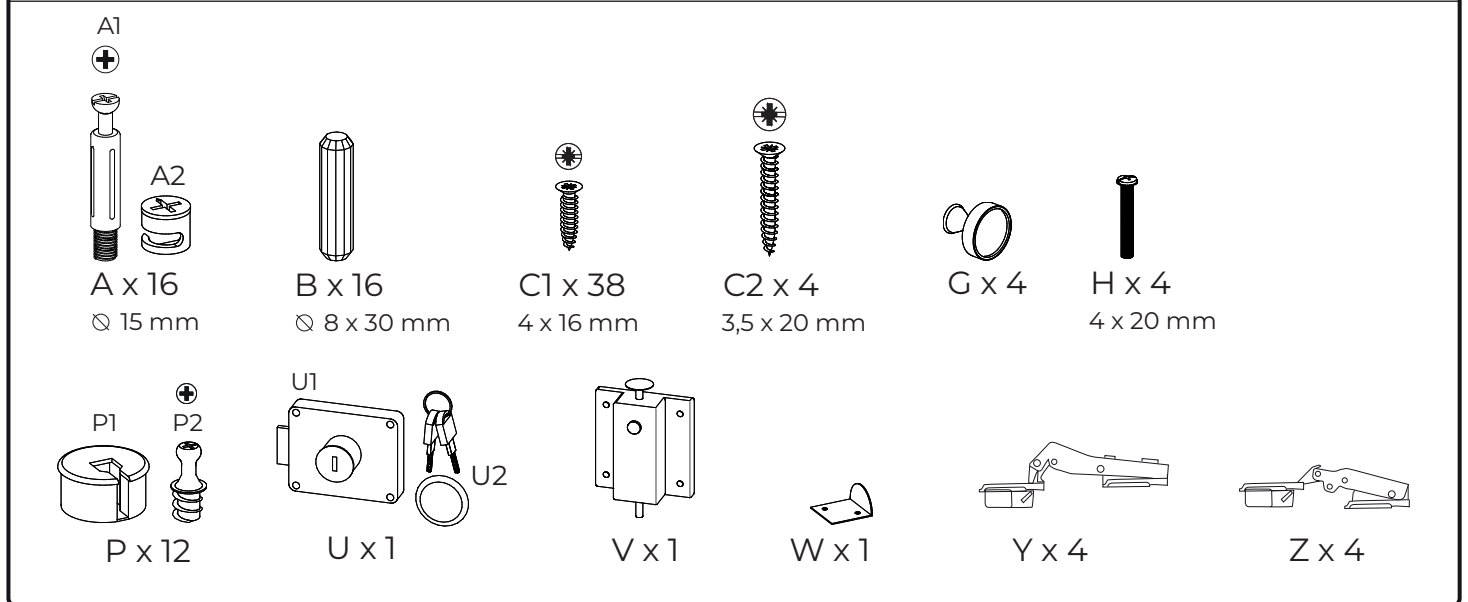

DIAMANTE

K8-040 120 x 58,5 x 94 cm

BEMONDI

A1  x4

A2  x4

B  x4

1

Y  x4